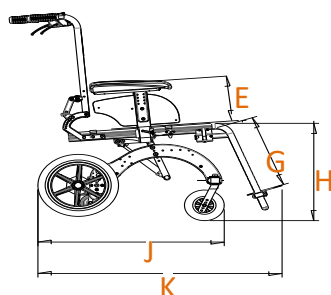

### STANDARD KONFIGURATIE

- vast of vouwbaar frame
- kantelverstelling 30°
- vaste rughoek 90°
- duwhandvaten, in hoogte verstelbaar
- afneembare beensteunen, vaste hoek 70°
- gescheiden voetplaten, opklapbaar, hoogte, hoek en diepte instelbaar
- kuitband
- Ø300 mm achterwielen met luchtbanden
- Ø150 zwenkwielen, PU
- 4 punt fixatiesysteem - ISO 7176-19 Crash getest
- voetpedaal voor bediening kantelverstelling

### ANATOMISCHE MATEN

kengte	_____	cm
gewicht	_____	kg
1 - bovenbeenlengte	_____	cm
2 - borstdiepte	_____	cm
3 - okselhoogte	_____	cm
4 - schouderhoogte	_____	cm
5 - hoofdhoogte	_____	cm
6 - ellebooghoogte	_____	cm
7 - onderbeenlengte	_____	cm
8 - elleboog tot hand	_____	cm
9 - schouderbreedte	_____	cm
10 - borstbreedte	_____	cm
11 - heupbreedte	_____	cm

### TECHNISCHE INFORMATIE

Max. gebruikersgewicht : **150 kg\***

\*Specificatie kan wijzigen door gekozen zitbreedte

Rolstoel gewicht: **max 30 kg**

alle maten in mm

A - zitbreedte	260	280	300	340	380	420	440	460	480
B - Inkl. wielen (met Ø300 wielen)	395	455	475	515	555	555	575	615	615
C - armlegger breedte	375	395	415	455	495	535	555	575	595
E - armlegger hoogte	200:270 / 260:340								
G - beensteunlengte	150:400								
J - lengte	700:865								