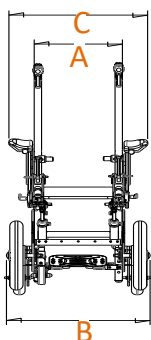

### STANDARD KONFIGURATIE

- vast of vouwbaar frame
- kantelverstelling 30°
- vaste rughoek 90°
- duwhandvaten, in hoogte verstelbaar
- afneembare beensteunen, vaste hoek 70°
- gescheiden voetplaten, opklapbaar, hoogte, hoek en diepte instelbaar
- kuitband
- Ø300 mm achterwielen met luchtbanden
- Ø150 zwenkwielen, PU
- 4 punt fixatiesysteem - ISO 7176-19 Crash getest
- voetpedaal voor bediening kantelverstelling

### ANATOMISCHE MATEN

kengte	_____	cm
gewicht	_____	kg
1 - bovenbeenlengte	_____	cm
2 - borstdiepte	_____	cm
3 - okselhoogte	_____	cm
4 - schouderhoogte	_____	cm
5 - hoofdhoogte	_____	cm
6 - ellebooghoogte	_____	cm
7 - onderbeenlengte	_____	cm
8 - elleboog tot hand	_____	cm
9 - schouderbreedte	_____	cm
10 - borstbreedte	_____	cm
11 - heupbreedte	_____	cm

### TECHNISCHE INFORMATIE

Max. gebruikersgewicht : **150 kg\***

\*Specificatie kan wijzigen door gekozen zitbreedte

Rolstoel gewicht: **max 30 kg**

alle maten in mm

A - zitbreedte	260	280	300	340	380	420	440	460	480
B - Inkl. wielen (met Ø300 wielen)	395	455	475	515	555	555	575	615	615
C - armlegger breedte	375	395	415	455	495	535	555	575	595
E - armlegger hoogte	200:270 / 260:340								
G - beensteunlengte	150:400								
J - lengte	700:865								

## ROLSTOEL AFMETINGEN

**zitbreedte 26 cm\***

instelbare diepte 26-32 cm

S080-V051

\*alleen vast frame mogelijk

instelbare diepte 32-38 cm

S080-V052

instelbare diepte 38-44 cm