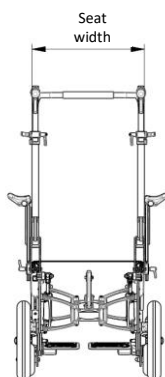

Levia Basculante - Vast frame

€ 2.750,00

S080-V001

Levia Basculante - Opvouwbaar frame

€ 2.995,00

S080-V002

*niet in combinatie met zitbreedte 26 en 48 cm

ROLSTOEL AFMETINGEN

zitbreedte 26 cm*

instelbare diepte 26-32 cm

S080-V051

*alleen vast frame mogelijk

instelbare diepte 32-38 cm

S080-V052

instelbare diepte 38-44 cm

S080-V053

zitbreedte 28 cm

instelbare diepte 28-34 cm

S080-V054

instelbare diepte 34-40 cm

S080-V055

instelbare diepte 40-46 cm

S080-V056

zitbreedte 30 cm

instelbare diepte 30-36 cm

S080-V057

instelbare diepte 36-42 cm

S080-V058

instelbare diepte 42-48 cm

S080-V059

zitbreedte 34 cm

instelbare diepte 34-40 cm

S080-V060

instelbare diepte 40-46 cm

S080-V061

instelbare diepte 46-52 cm

S080-V062

zitbreedte 38 cm

instelbare diepte 38-44 cm

S080-V063

instelbare diepte 44-50 cm

S080-V064

instelbare diepte 50-56 cm

S080-V065

zitbreedte 42 cm

instelbare diepte 42-48 cm

S080-V066

instelbare diepte 48-54 cm

S080-V067

instelbare diepte 54-60 cm

S080-V068

zitbreedte 44 cm

instelbare diepte 44-50 cm

S080-V069

instelbare diepte 50-56 cm

S080-V070

instelbare diepte 56-62 cm

S080-V071

zitbreedte 46 cm

instelbare diepte 46-52 cm

S080-V609

instelbare diepte 52-58 cm

S080-V610

instelbare diepte 58-64 cm

S080-V611

zitbreedte 48 cm*

instelbare diepte 48-54 cm

S080-V072

*alleen vast frame mogelijk

instelbare diepte 54-60 cm

S080-V073

instelbare diepte 60-66 cm

S080-V074