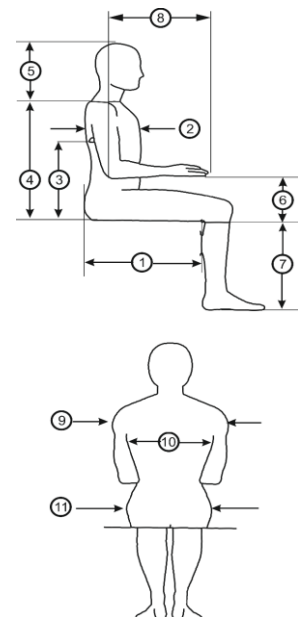

### STANDARD KONFIGURATIE

- vast of vouwbaar frame
- kantelverstelling 30°
- vaste rughoek 90°
- duwhandvaten, in hoogte verstelbaar
- afneembare beensteunen, vaste hoek 70°
- gescheiden voetplaten, opklapbaar, hoogte, hoek en diepte instelbaar
- kuitband
- Ø300 mm achterwielen met luchtbanden
- Ø150 zwenkwielen, PU
- 4 punt fixatiesysteem - ISO 7176-19 Crash getest
- voetpedaal voor bediening kantelverstelling

### ANATOMISCHE MATEN

kengte	_____	cm
gewicht	_____	kg
1 - bovenbeenlengte	_____	cm
2 - borstdiepte	_____	cm
3 - okselhoogte	_____	cm
4 - schouderhoogte	_____	cm
5 - hoofdhoogte	_____	cm
6 - ellebooghoogte	_____	cm
7 - onderbeenlengte	_____	cm
8 - elleboog tot hand	_____	cm
9 - schouderbreedte	_____	cm
10 - borstbreedte	_____	cm
11 - heupbreedte	_____	cm