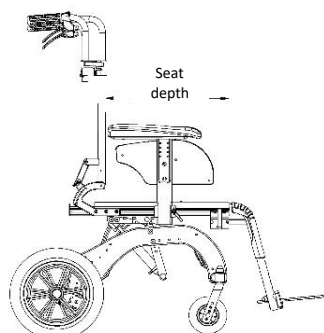

Levia Basculante - Vast frame

€ 2.750,00

S080-V001

Levia Basculante - Opvouwbaar frame

€ 2.995,00

S080-V002

*niet in combinatie met zitbreedte 26 en 48 cm

ROLSTOEL AFMETINGEN

zitbreedte 26 cm*

instelbare diepte 26-32 cm

S080-V051

*alleen vast frame mogelijk

instelbare diepte 32-38 cm

S080-V052

instelbare diepte 38-44 cm

S080-V053

zitbreedte 28 cm

instelbare diepte 28-34 cm

S080-V054

instelbare diepte 34-40 cm

S080-V055

instelbare diepte 40-46 cm

S080-V056

zitbreedte 30 cm

instelbare diepte 30-36 cm

S080-V057

instelbare diepte 36-42 cm

S080-V058

instelbare diepte 42-48 cm

S080-V059

zitbreedte 34 cm

instelbare diepte 34-40 cm

S080-V060

instelbare diepte 40-46 cm

S080-V061

instelbare diepte 46-52 cm

S080-V062

zitbreedte 38 cm

instelbare diepte 38-44 cm

S080-V063

instelbare diepte 44-50 cm

S080-V064

instelbare diepte 50-56 cm

S080-V065

zitbreedte 42 cm

instelbare diepte 42-48 cm

S080-V066

instelbare diepte 48-54 cm

S080-V067

instelbare diepte 54-60 cm

S080-V068

zitbreedte 44 cm

instelbare diepte 44-50 cm

S080-V069

instelbare diepte 50-56 cm

S080-V070

instelbare diepte 56-62 cm

S080-V071

zitbreedte 46 cm

instelbare diepte 46-52 cm

S080-V609

instelbare diepte 52-58 cm

S080-V610

instelbare diepte 58-64 cm

S080-V611

zitbreedte 48 cm*

instelbare diepte 48-54 cm

S080-V072

*alleen vast frame mogelijk

instelbare diepte 54-60 cm

S080-V073

instelbare diepte 60-66 cm

S080-V074