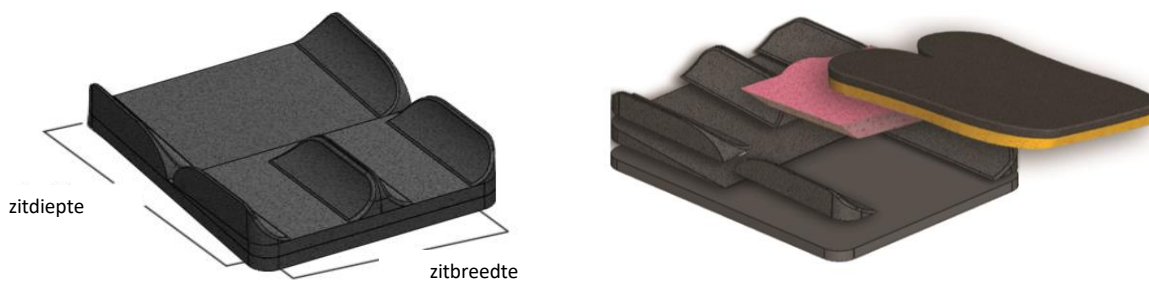

P1	zitbreedte 26 cm	zitdiepte 30 cm	<input type="checkbox"/>	€ 1.299,00	S211-V001
P2	zitbreedte 30 cm	zitdiepte 34 cm	<input type="checkbox"/>	€ 1.299,00	S211-V002
P3	zitbreedte 30 cm	zitdiepte 40 cm	<input type="checkbox"/>	€ 1.299,00	S211-V003
P4	zitbreedte 34 cm	zitdiepte 44 cm	<input type="checkbox"/>	€ 1.299,00	S211-V004
P5	zitbreedte 36 cm	zitdiepte 44 cm	<input type="checkbox"/>	€ 1.299,00	S211-V005
P6	zitbreedte 38 cm	zitdiepte 48 cm	<input type="checkbox"/>	€ 1.299,00	S211-V006
P7	zitbreedte 42 cm	zitdiepte 44 cm	<input type="checkbox"/>	€ 1.299,00	S211-V007
P8	zitbreedte 42 cm	zitdiepte 52 cm	<input type="checkbox"/>	€ 1.299,00	S211-V008
P9	zitbreedte 44 cm	zitdiepte 50 cm	<input type="checkbox"/>	€ 1.299,00	S211-V009
P10	zitbreedte 48 cm	zitdiepte 52 cm	<input type="checkbox"/>	€ 1.299,00	S211-V010
Extra Incontinentie hoes			<input type="checkbox"/>	€ 154,00	S211-V011

PEEZY LIGHT

P1	zitbreedte 26 cm	zitdiepte 30 cm	<input type="checkbox"/>	€ 775,00	S212-V001
P2	zitbreedte 30 cm	zitdiepte 34 cm	<input type="checkbox"/>	€ 775,00	S212-V002
P3	zitbreedte 30 cm	zitdiepte 40 cm	<input type="checkbox"/>	€ 775,00	S212-V003
P4	zitbreedte 34 cm	zitdiepte 44 cm	<input type="checkbox"/>	€ 775,00	S212-V004
P5	zitbreedte 36 cm	zitdiepte 44 cm	<input type="checkbox"/>	€ 775,00	S212-V005
P6	zitbreedte 38 cm	zitdiepte 48 cm	<input type="checkbox"/>	€ 775,00	S212-V006
P7	zitbreedte 42 cm	zitdiepte 44 cm	<input type="checkbox"/>	€ 775,00	S212-V007
P8	zitbreedte 42 cm	zitdiepte 52 cm	<input type="checkbox"/>	€ 775,00	S212-V008
P9	zitbreedte 44 cm	zitdiepte 50 cm	<input type="checkbox"/>	€ 775,00	S212-V009
P10	zitbreedte 48 cm	zitdiepte 52 cm	<input type="checkbox"/>	€ 775,00	S212-V010
Extra Incontinentie hoes			<input type="checkbox"/>	€ 154,00	S212-V011