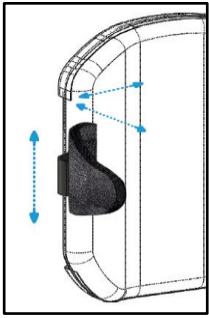

#### Maat M

h 9 cm - d 18 cm

paar € 269,00 A001BK-V334

# CONTAINING PELOTTEN

VAST / CONTOUR

WEGZWENKBAAR / CONTOUR

VAS / HOLD-UP

WEGZWENKBAAR / HOLF-UP

**Maat S**

Minimale afstand = 13,5 cm minder als rugbreedte

Maximale afstand = rugbreedte