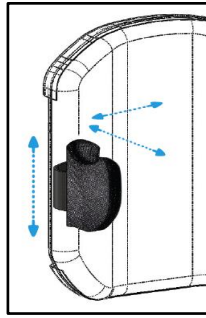

#### Maat L

h 10 cm - d 24 cm

paar € 269,00 A001BK-V335

# CONTAINING PELOTTEN

VAST / CONTOUR

WEGZWENKBAAR / CONTOUR

VAS / HOLD-UP

WEGZWENKBAAR / HOLF-UP

**Maat S**

Minimale afstand = 13,5 cm minder als rugbreedte

Maximale afstand = rugbreedte