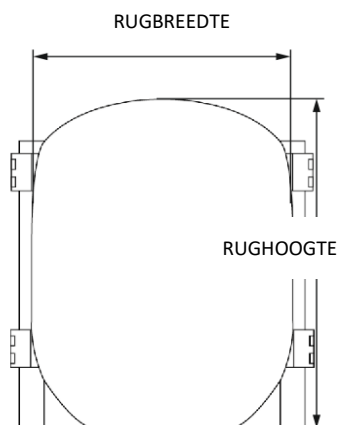

## MAAT RUGLEUNING

<b>Breedte 26 cm*</b> <small>*voor rolstoelbreedte 24 tot 28 cm</small>	hoogte 30 cm	<input type="checkbox"/>	€ 1.045,00	A001BK-V301
<b>Breedte 30 cm*</b> <small>*voor rolstoelbreedte 26 tot 30 cm</small>	hoogte 35 cm	<input type="checkbox"/>	€ 1.045,00	A001BK-V302
	hoogte 40 cm	<input type="checkbox"/>	€ 1.045,00	A001BK-V303
<b>Breedte 34 cm*</b> <small>*voor rolstoelbreedte 30 tot 34 cm</small>	hoogte 40 cm	<input type="checkbox"/>	€ 1.045,00	A001BK-V304
	hoogte 45 cm	<input type="checkbox"/>	€ 1.045,00	A001BK-V305
<b>Breedte 38 cm*</b> <small>*voor rolstoelbreedte 34 tot 38 cm</small>	hoogte 45 cm	<input type="checkbox"/>	€ 1.045,00	A001BK-V306
	hoogte 50 cm	<input type="checkbox"/>	€ 1.045,00	A001BK-V307
<b>Breedte 42 cm*</b> <small>*voor rolstoelbreedte 38 tot 42 cm</small>	hoogte 45 cm	<input type="checkbox"/>	€ 1.045,00	A001BK-V308
	hoogte 50 cm	<input type="checkbox"/>	€ 1.045,00	A001BK-V309
	hoogte 55 cm	<input type="checkbox"/>	€ 1.045,00	A001BK-V310
<b>Breedte 46 cm*</b> <small>*voor rolstoelbreedte 42 tot 46 cm</small>	hoogte 45 cm	<input type="checkbox"/>	€ 1.045,00	A001BK-V311
	hoogte 50 cm	<input type="checkbox"/>	€ 1.045,00	A001BK-V312
	hoogte 55 cm	<input type="checkbox"/>	€ 1.045,00	A001BK-V313
<b>Breedte 50 cm*</b> <small>*voor rolstoelbreedte 46 tot 50 cm</small>	hoogte 55 cm	<input type="checkbox"/>	€ 1.045,00	A001BK-V314
<b>Breedte 54 cm*</b> <small>*voor rolstoelbreedte 48 tot 52 cm</small>	hoogte 50 cm	<input type="checkbox"/>	€ 1.045,00	A001BK-V315