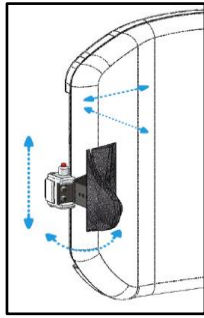

# CONTAINING PELOTTEN

VAST / CONTOUR

WEGZWENKBAAR / CONTOUR

VAS / HOLD-UP

WEGZWENKBAAR / HOLF-UP

**Maat S**

Minimale afstand = 13,5 cm minder als rugbreedte

Maximale afstand = rugbreedte