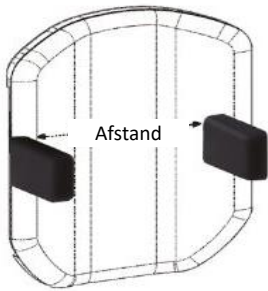

# CONTAINING PELOTTEN

VAST / CONTOUR

WEGZWENKBAAR / CONTOUR

VAS / HOLD-UP

WEGZWENKBAAR / HOLF-UP

**Maat S**

Minimale afstand = 13,5 cm minder als rugbreedte

Maximale afstand = rugbreedte