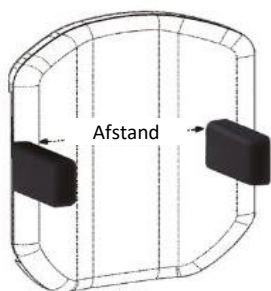

## LATERALE ONDERSTEUNING

## BORSTPELOTTEN

VASTE HOUDER

WEGZWENKBARE  
HOUDER

WEGZWENKBAAR HUG

### Maat S

Minimale afstand = 14 cm minder als rugbreedte

Maximale afstand = 0,5 cm minder als rugbreedte

### maten M-L

Minimale afstand = 15 cm minder als rugbreedte

Maximale afstand = 2 cm minder als rugbreedte