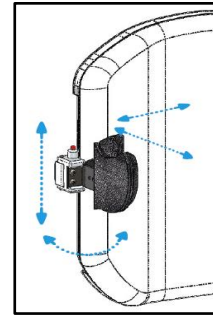

# CONTAINING PELOTTEN

VAST / CONTOUR

WEGZWENKBAAR / CONTOUR

VAS / HOLD-UP

WEGZWENKBAAR / HOLF-UP

**Maat S**

Minimale afstand = 13,5 cm minder als rugbreedte

Maximale afstand = rugbreedte