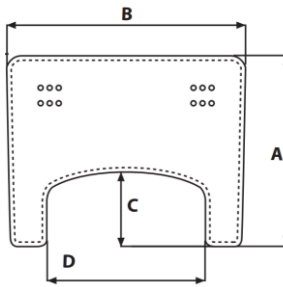

## WERKBLADEN

werkblad, insteekbaar  
(inkl. werkbladhouder)

A 48 cm - B 62 cm  
C 18,6 cm - D 39,5 cm

€ 269,00

S204-V001

werkblad met  
joystickuitsparing,  
wegzwenkbaar  
(inkl. werkbladhouder)

A 41 cm - B 42 cm  
C 16 cm - D 33 cm  
E 50 cm

€ 269,00

S204-V002

A 49 cm - B 50 cm  
C 21 cm - D 40 cm  
E 60 cm

€ 269,00

S204-V003

werkblad geheel  
gepolsterd, insteekbaar  
(inkl. werkbladhouder)

A 48 cm - B 60 cm  
C 19 cm - D 40 cm

€ 385,00

S204-V004

A 48 cm - B 65 cm  
C 19 cm - D 45 cm

€ 385,00

S204-V005

A 48 cm - B 70 cm  
C 19 cm - D 50 cm

€ 385,00

S204-V006