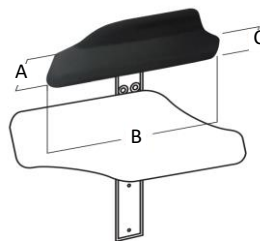

## ARMLEGGERS

gepolsterde armlegger

A 5 cm - B 25 cm C 4 cm	<input type="checkbox"/> r	€ 179,00	S202-V123
	<input type="checkbox"/> l	€ 179,00	S202-V124
A 7 cm - B 30 cm C 4 cm	<input type="checkbox"/> r	€ 179,00	S202-V101
	<input type="checkbox"/> l	€ 179,00	S202-V102
A 7 cm - B 40 cm C 4 cm	<input type="checkbox"/> r	€ 179,00	S202-V103
	<input type="checkbox"/> l	€ 179,00	S202-V104
A 11 cm - B 35 cm C 4 cm	<input type="checkbox"/> r	€ 179,00	S202-V125
	<input type="checkbox"/> l	€ 179,00	S202-V126

gepolsterde armlegger  
met buiten rand

A 10 cm - B 32 cm C 6 cm	<input type="checkbox"/> r	€ 215,00	S202-V109
	<input type="checkbox"/> l	€ 215,00	S202-V110
A 12 cm - B 42 cm C 6 cm	<input type="checkbox"/> r	€ 215,00	S202-V111
	<input type="checkbox"/> l	€ 215,00	S202-V112