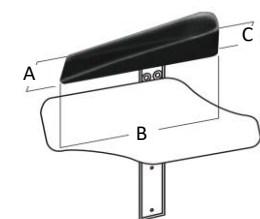

## ARMLEGGERS

gepolsterde armlegger

A 5 cm - B 25 cm C 4 cm	<input type="checkbox"/> r	€ 179,00	S202-V123
	<input type="checkbox"/> l	€ 179,00	S202-V124
A 7 cm - B 30 cm C 4 cm	<input type="checkbox"/> r	€ 179,00	S202-V101
	<input type="checkbox"/> l	€ 179,00	S202-V102
A 7 cm - B 40 cm C 4 cm	<input type="checkbox"/> r	€ 179,00	S202-V103
	<input type="checkbox"/> l	€ 179,00	S202-V104
A 11 cm - B 35 cm C 4 cm	<input type="checkbox"/> r	€ 179,00	S202-V125
	<input type="checkbox"/> l	€ 179,00	S202-V126

gepolsterde armlegger  
met buiten rand

A 10 cm - B 32 cm C 6 cm	<input type="checkbox"/> r	€ 215,00	S202-V109
	<input type="checkbox"/> l	€ 215,00	S202-V110
A 12 cm - B 42 cm C 6 cm	<input type="checkbox"/> r	€ 215,00	S202-V111
	<input type="checkbox"/> l	€ 215,00	S202-V112

gepolsterde armlegger  
met buiten en elleboog  
rand

A 10 cm - B 32 cm C 6 cm	<input type="checkbox"/> r	€ 215,00	S202-V113
	<input type="checkbox"/> l	€ 215,00	S202-V114
A 12 cm - B 42 cm C 6 cm	<input type="checkbox"/> r	€ 215,00	S202-V115
	<input type="checkbox"/> l	€ 215,00	S202-V116