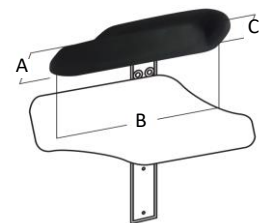

## ARMLEGGERS

gepolsterde armlegger

A 5 cm - B 25 cm C 4 cm	<input type="checkbox"/> r	€ 179,00	S202-V123
	<input type="checkbox"/> l	€ 179,00	S202-V124
A 7 cm - B 30 cm C 4 cm	<input type="checkbox"/> r	€ 179,00	S202-V101
	<input type="checkbox"/> l	€ 179,00	S202-V102
A 7 cm - B 40 cm C 4 cm	<input type="checkbox"/> r	€ 179,00	S202-V103
	<input type="checkbox"/> l	€ 179,00	S202-V104
A 11 cm - B 35 cm C 4 cm	<input type="checkbox"/> r	€ 179,00	S202-V125
	<input type="checkbox"/> l	€ 179,00	S202-V126

gepolsterde armlegger  
met buiten rand

A 10 cm - B 32 cm C 6 cm	<input type="checkbox"/> r	€ 215,00	S202-V109
	<input type="checkbox"/> l	€ 215,00	S202-V110
A 12 cm - B 42 cm C 6 cm	<input type="checkbox"/> r	€ 215,00	S202-V111
	<input type="checkbox"/> l	€ 215,00	S202-V112

gepolsterde armlegger  
met buiten en elleboog  
rand

A 10 cm - B 32 cm C 6 cm	<input type="checkbox"/> r	€ 215,00	S202-V113
	<input type="checkbox"/> l	€ 215,00	S202-V114
A 12 cm - B 42 cm C 6 cm	<input type="checkbox"/> r	€ 215,00	S202-V115
	<input type="checkbox"/> l	€ 215,00	S202-V116