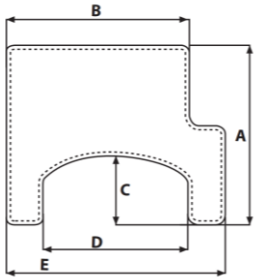

## ZIJSTEUNEN

	gepolsterde zijsteun	A 11 cm - B 30 cm C 3,5 cm	<input type="checkbox"/> r	€ 125,00	S213-V001
			<input type="checkbox"/> l	€ 125,00	S213-V003
		A 13 cm - B 35 cm C 3,5 cm	<input type="checkbox"/> r	€ 125,00	S213-V002
			<input type="checkbox"/> l	€ 125,00	S213-V004
	transpatante zijsteun	A 13 cm - B 32 cm	<input type="checkbox"/> r	€ 39,00	S213-V005
			<input type="checkbox"/> l	€ 39,00	S213-V006
	kniesteun	A 21 cm - B 26 cm C 2 cm	<input type="checkbox"/> r	€ 49,00	S210-V001
			<input type="checkbox"/> l	€ 49,00	S210-V002
	Abduktieklos, instelbaar	A: 11,5 cm B: 8 cm H: 10 cm	<input type="checkbox"/>	€ 135,00	S203-V001
		A: 8 - 17 cm B: 0 - 13 cm C: 26 - 48 cm	 A: 13 cm B: 9 cm H: 10 cm	<input type="checkbox"/>	€ 135,00
	lumbaal kussentjes	A 9 cm - B 10 cm	<input type="checkbox"/>	€ 96,00	T001-V001
		A 9 cm - B 14 cm	<input type="checkbox"/>	€ 96,00	T001-V002
		A 9 cm - B 18.5 cm	<input type="checkbox"/>	€ 96,00	T001-V003
		A 9 cm - B 22.5 cm	<input type="checkbox"/>	€ 96,00	T001-V004
		A 9 cm - B 26.5 cm	<input type="checkbox"/>	€ 96,00	T001-V005
		A 9 cm - B 30.5 cm	<input type="checkbox"/>	€ 96,00	T001-V006

## WERKBLADEN

werkblad, insteekbaar  
(inkl. werkbladhouder)

A 48 cm - B 62 cm  
C 18,6 cm - D 39,5 cm

€ 269,00

S204-V001

werkblad met  
joystickuitsparing,  
wegzwenkbaar  
(inkl. werkbladhouder)

A 41 cm - B 42 cm  
C 16 cm - D 33 cm  
E 50 cm

€ 269,00

S204-V002

A 49 cm - B 50 cm  
C 21 cm - D 40 cm  
E 60 cm

€ 269,00

S204-V003

werkblad geheel  
gepolsterd, insteekbaar  
(inkl. werkbladhouder)

A 48 cm - B 60 cm  
C 19 cm - D 40 cm

€ 385,00

S204-V004

A 48 cm - B 65 cm  
C 19 cm - D 45 cm

€ 385,00

S204-V005

A 48 cm - B 70 cm  
C 19 cm - D 50 cm

€ 385,00

S204-V006