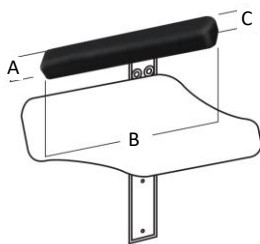

## ARMLEGGERS

gepolsterde armlegger

A 5 cm - B 25 cm C 4 cm	<input type="checkbox"/> r	€ 179,00	S202-V123
	<input type="checkbox"/> l	€ 179,00	S202-V124
A 7 cm - B 30 cm C 4 cm	<input type="checkbox"/> r	€ 179,00	S202-V101
	<input type="checkbox"/> l	€ 179,00	S202-V102
A 7 cm - B 40 cm C 4 cm	<input type="checkbox"/> r	€ 179,00	S202-V103
	<input type="checkbox"/> l	€ 179,00	S202-V104
A 11 cm - B 35 cm C 4 cm	<input type="checkbox"/> r	€ 179,00	S202-V125
	<input type="checkbox"/> l	€ 179,00	S202-V126

gepolsterde armlegger  
met buiten rand

A 10 cm - B 32 cm C 6 cm	<input type="checkbox"/> r	€ 215,00	S202-V109
	<input type="checkbox"/> l	€ 215,00	S202-V110
A 12 cm - B 42 cm C 6 cm	<input type="checkbox"/> r	€ 215,00	S202-V111
	<input type="checkbox"/> l	€ 215,00	S202-V112

gepolsterde armlegger  
met buiten en elleboog  
rand

A 10 cm - B 32 cm C 6 cm	<input type="checkbox"/> r	€ 215,00	S202-V113
	<input type="checkbox"/> l	€ 215,00	S202-V114
A 12 cm - B 42 cm C 6 cm	<input type="checkbox"/> r	€ 215,00	S202-V115
	<input type="checkbox"/> l	€ 215,00	S202-V116