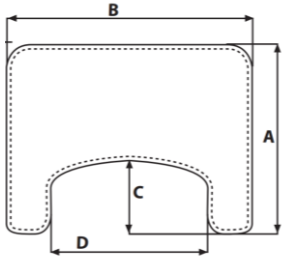

gepolsterde armlegger  
met buiten en elleboog  
rand

A 10 cm - B 32 cm C 6 cm	<input type="checkbox"/> r	€ 215,00	S202-V113
	<input type="checkbox"/> l	€ 215,00	S202-V114
A 12 cm - B 42 cm C 6 cm	<input type="checkbox"/> r	€ 215,00	S202-V115
	<input type="checkbox"/> l	€ 215,00	S202-V116

gepolsterde armlegger  
met buiten, binnen en  
elleboog rand

A 9 cm - B 35 cm C 6 cm	<input type="checkbox"/> r	€ 215,00	S202-V117
	<input type="checkbox"/> l	€ 215,00	S202-V118
A 11,5 cm - B 40 cm C 6 cm	<input type="checkbox"/> r	€ 215,00	S202-V119
	<input type="checkbox"/> l	€ 215,00	S202-V120
A 13 cm - B 45 cm C 6 cm	<input type="checkbox"/> r	€ 215,00	S202-V121
	<input type="checkbox"/> l	€ 215,00	S202-V122

## WERKBLADEN

werkblad, insteekbaar  
(inkl. werkbladhouder)

A 48 cm - B 62 cm  
C 18,6 cm - D 39,5 cm

€ 269,00

S204-V001

werkblad met  
joystickuitsparing,  
wegzwenkbaar  
(inkl. werkbladhouder)

A 41 cm - B 42 cm  
C 16 cm - D 33 cm  
E 50 cm